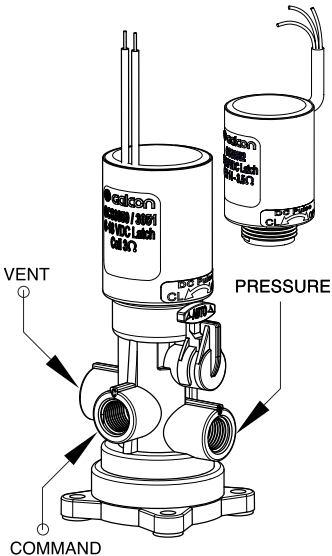

סולונואיד תלת דרכי DC פולס 2 חוטים / 3 חוטים CV600

CV600 הינו סולונואיד
המשמש לפיקוד על ברזים
הידראולים תלת דרכיים
מסוגים שונים.

המוצר מסופק כמוצר בודד
או מורכב על סרגל בכמות
של 2-4-6-8-10.

חומרי המבנה:
פלסטיק - נילון מחוזק.

אטמים: EPDM

מתכות: נירוסטה.

תכונות הידראוליות:
לחץ עבודה
עד 10 אט"מ.
KV-כ-80 ליטר/שעה
בדיזה 1.8 מ.מ.

טמפ עבודה:

5-70 מעלות.

כניסות:

1-8 BSPT FEMALE

מתחי עבודה:

DC 6-18V פולס

בתלות בקבל ובלחץ מערכת
המים.

נתוני חשמל:

התנגדות- 3Ω

אורך פולס נדרש -

100-20 מילי-שניות.

חיבורי חשמל:

כבל PVC 80 ס"מ, 24AWG.

פיקוד:

NO / NC - על פי החיבור החשמלי
של החוטים.

מימדים:

גובה- 103 מ"מ.

רוחב- 42 מ"מ.

אורך- 44 מ"מ.

משקל- 178.4 גרם.

P.N: B751.02