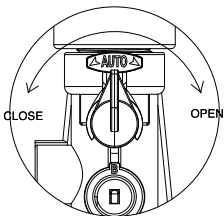

DC 6-18V פולס

בתלות בקבל ובלחץ מערכת
המים.

נתוני חשמל:

התנגדות- 3Ω

אורך פולס נדרש -

100-20 מילי-שניות.

חיבורי חשמל:

כבל PVC 80 ס"מ, 24AWG.

פיקוד:

NO / NC - על פי החיבור החשמלי
של החוטים.

מימדים:

גובה- 103 מ"מ.

רוחב- 42 מ"מ.

אורך- 44 מ"מ.

משקל- 178.4 גרם.

P.N: B751.02