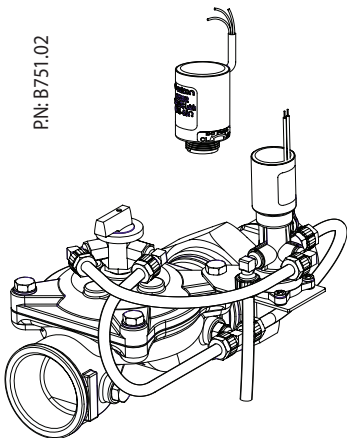

סולונואיד תלת דרכי DC פולס 2 חוטים / 3 חוטים CV600

CV600 הינו סולונואיד
המשמש לפיקוד על ברזים
הידראולים תלת דרכיים
מסוגים שונים.

המוצר מסופק כמוצר בודד
או מורכב על סרגל בכמות
של 2-4-6-8-10.

חומרי המבנה:
פלסטיק - נילון מחוזק.

אטמים: EPDM

מתכות: נירוסטה.

תכונות הידראוליות:
לחץ עבודה
עד 10 אט"מ.
KV-כ-80 ליטר/שעה
בדיזה 1.8 מ.מ.

טמפ עבודה:

5-70 מעלות.

כניסות:

1-8 BSPT FEMALE

מתחי עבודה:

DC 6-18V פולס

בתלות בקבל ובלחץ מערכת
המים.

נתוני חשמל:

התנגדות- 3Ω

אורך פולס נדרש -

100-20 מילי-שניות.

חיבורי חשמל:

כבל PVC 80 ס"מ, 24AWG.

פיקוד:

NO / NC - על פי החיבור החשמלי
של החוטים.

מימדים:

גובה- 103 מ"מ.

רוחב- 42 מ"מ.

אורך- 44 מ"מ.

משקל- 178.4 גרם.

P.N: B751.02